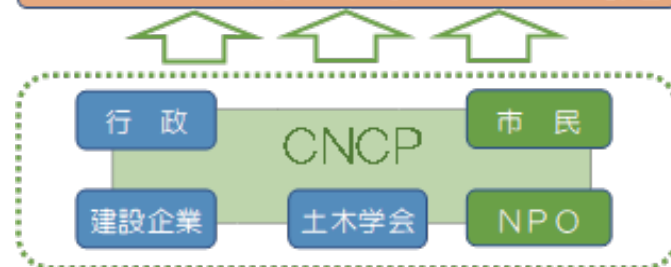

●ドボク・どぼくのよろず相談室

様々な質問にお答えします!回答は「CNCP通信」に掲載します。

●会員・サポーター募集!

HPから登録してください。お問合せは下記にお願いします。

- ・創立：2014年8月
- ・会員：法人正会員16、個人正会員30、法人賛助会員29、サポーター129
- ・HP-URL：http://npo-cnnp.org/
- ・Facebook：CNCP
- ・メール：info@npo-cnnp.org

●CNCPは

NPOや市民組織、建設企業、行政などと協力して、社会的課題の解決に取り組みます

社会インフラ・環境・防災等に関わる社会的課題

●地震・津波・豪雨などの防災・減災

●身近な橋・道路・川などの維持・修繕

・市民の皆さんだけでなく、シビルNPOと一緒に考えると、より良い対策案が出てきます。
・ダムやマンホールなどが大好きな皆さん。シビルNPOと一緒に活動すると、皆さんの知らない情報が沢山あって、面白さがもっと深まると思います。